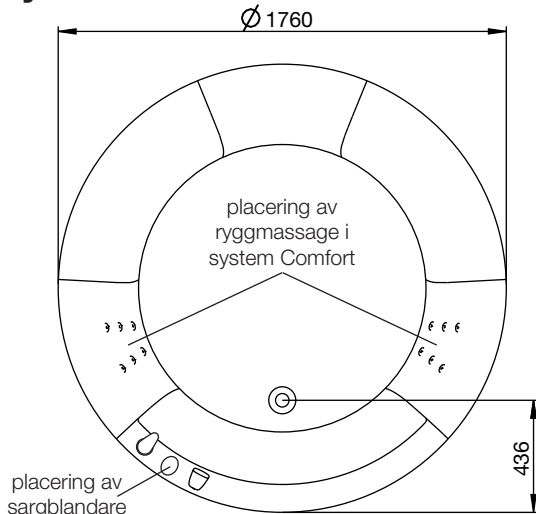

## **westerbergs** **pacific 175 round**

Ett runt kar med gott om plats. För dig som vill bygga in ditt kar och har höga krav på design och prestanda.

1760x1760 mm, minsta höjd: 690 mm.  
Kardjup: 475 mm, baddjup: 405 mm.  
Vattenmängd: 511 liter.

### ytermått

### höjdmått

massagebadkar