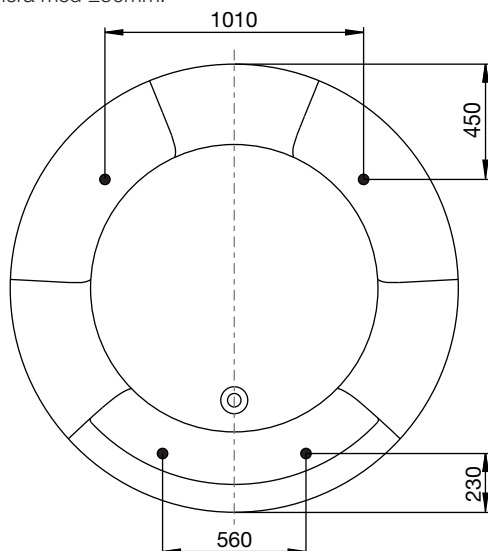

## **westerbergs** **pacific 175 round**

Ett runt kar med gott om plats. För dig som vill bygga in ditt kar och har höga krav på design och prestanda.

1760x1760 mm, minsta höjd: 690 mm.  
Kardjup: 475 mm, baddjup: 405 mm.  
Vattenmängd: 511 liter.

### ytermått

### höjdmått

massagebadkar