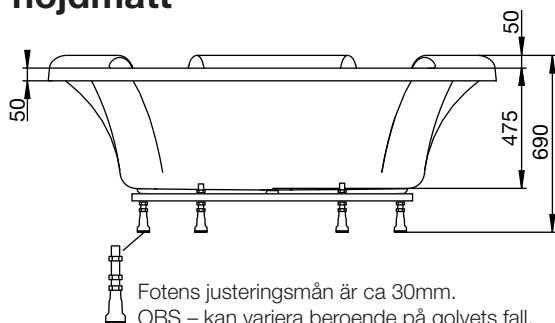

höjdmått

massagebadkar

westerbergs pacific 175 round

material

Karet är framställt i sanitetsakryl av högsta kvalitet och är förstärkt med glasfiberarmerad polyester. Detta ger ett kar med många fördelar. Det håller värmen bra och har en blank och slitstark yta som motverkar uppkomst av mikroorganismer.

Sanitetsakrylen är mycket hållbar och lätt att rengöra. Om karet tappat glansen går det utmärkt att polera och sedan vaxa med vanligt bil- eller båtvas. Repor och småskador går lätt att slipa och polera bort eftersom akrylen är genomfärgad.

Karet har en förstärkt bottenplatta och elgalvaniserat benstativ för att förhindra rostangrepp. Justerbara fötter gör det lätt att passa in karet på de allra flesta golv. Karet levereras med komplett avloppssats.

vattenvolym

Volym 511 liter
(upp till överfyllnadsskydd)

front

Karet går ej att få med front utan är avsett för inbyggnad.

blandare

På detta kar passar Round, Square, Ocean och Soft.

underhållsvärmare

Detta kar går att få med 1,5kW värmare. System Comfort och Superior kan även uppgraderas till 3,0kW värmare.

tänk på

Vid inbyggnad skall karet finnas på plats då avvikelser i mått kan förekomma. Westerbergs ansvarar inte för problem som uppstår på grund av att en inbyggnad gjorts innan karet levererats.

Rätt till ändringar i specifikationen förbehålles
2011-01-31